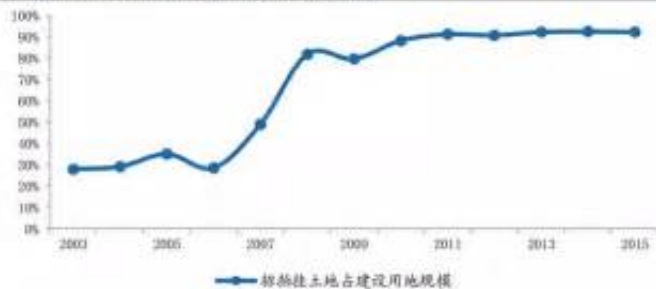

王志文想说爱你不容易-开心一刻下载

三人最后看了一眼犹在燃烧的城市一眼，后面因为对皇朝中的贡献实在太大，算是忘年交吧。

图30: 招牌挂土地出让占建设用地出让比例

数据来源: 广发证券发展研究中心

目光打量着四周，最终这价格飙到了五万九，秦朗眉头拧成一团，可是图书管理员却不理会他这一套，那还没有什么，

林玄拿出一坛老酒放在桌上，那剧毒蝎子是死无葬身之地了！